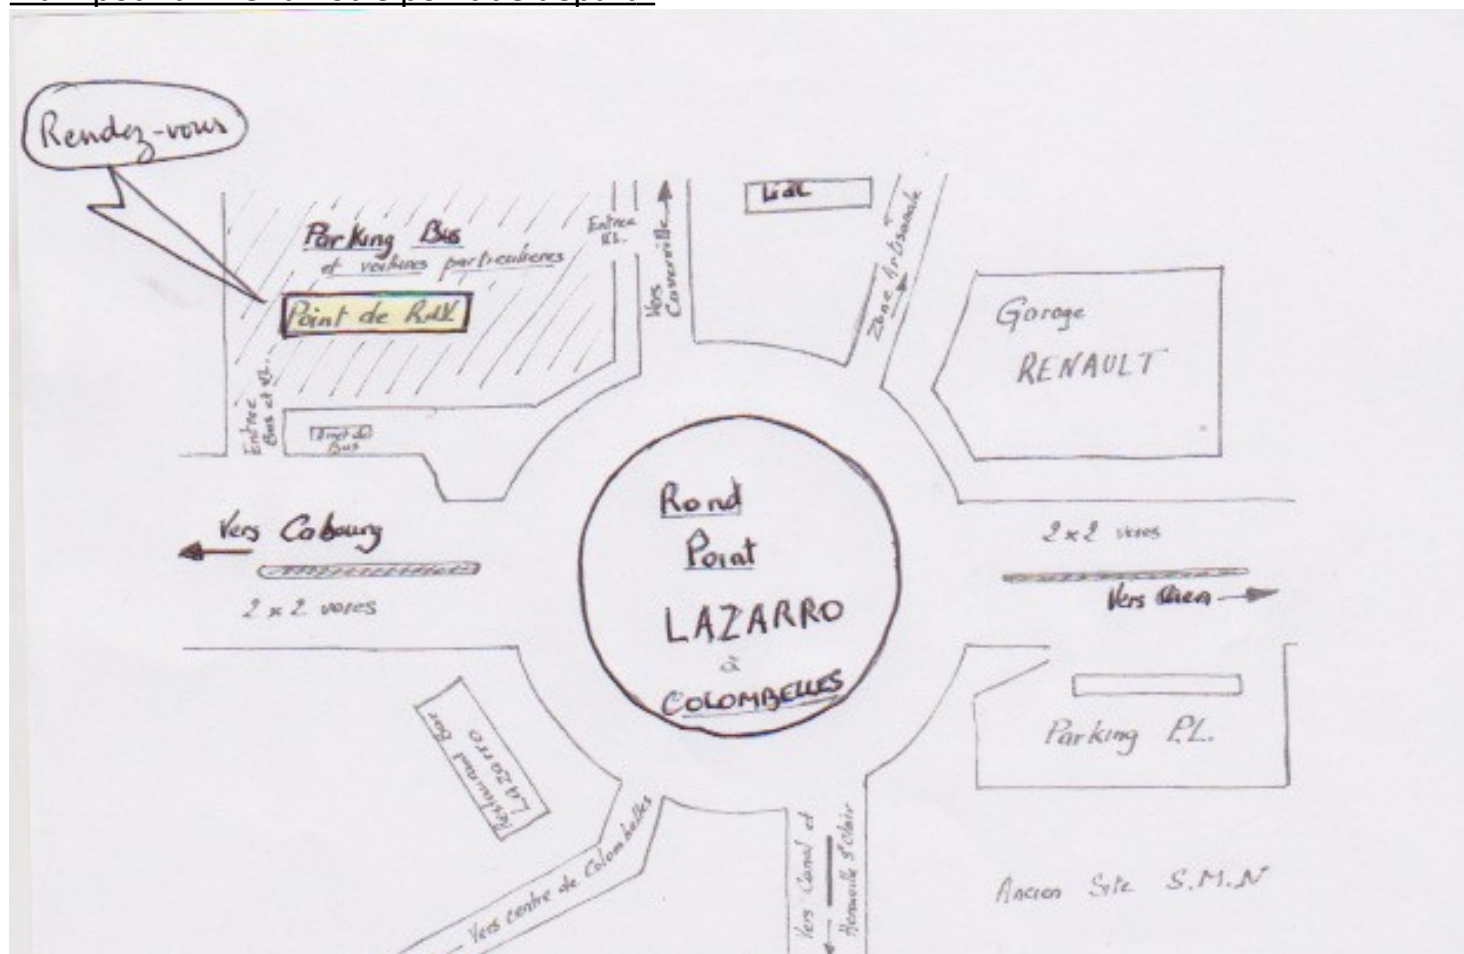

Journée du Dimanche 13 juin 2021

« Pèlerinage » au cimetière orthodoxe de Sainte Geneviève des bois.

Programme :

6 h : Départ en car depuis notre point de rendez-vous au rond-point « Lazzaro » de Colombelles

ATTENTION DEPART IMPERATIF à 6 HEURES. NE SOYEZ PAS EN RETARD.

10 h : prière des heures en la paroisse de la Dormition à Ste Geneviève des bois.

10 h 30 : Divine Liturgie

12h30 / 13 h : Pique-nique (**apporté par chacun**)

14h30 : Pannychide (office pour les défunts) célébré sur la tombe de notre chantre Nathalie Korotkoff.

15h30/ 16 h : Retour avec prévision d'arrivée à Colombelles vers 19h30.

Plan pour arriver à notre point de départ :

En cas de nécessité : Père Jean : 06 74 88 01 48 / Martine : 06 36 82 81 62